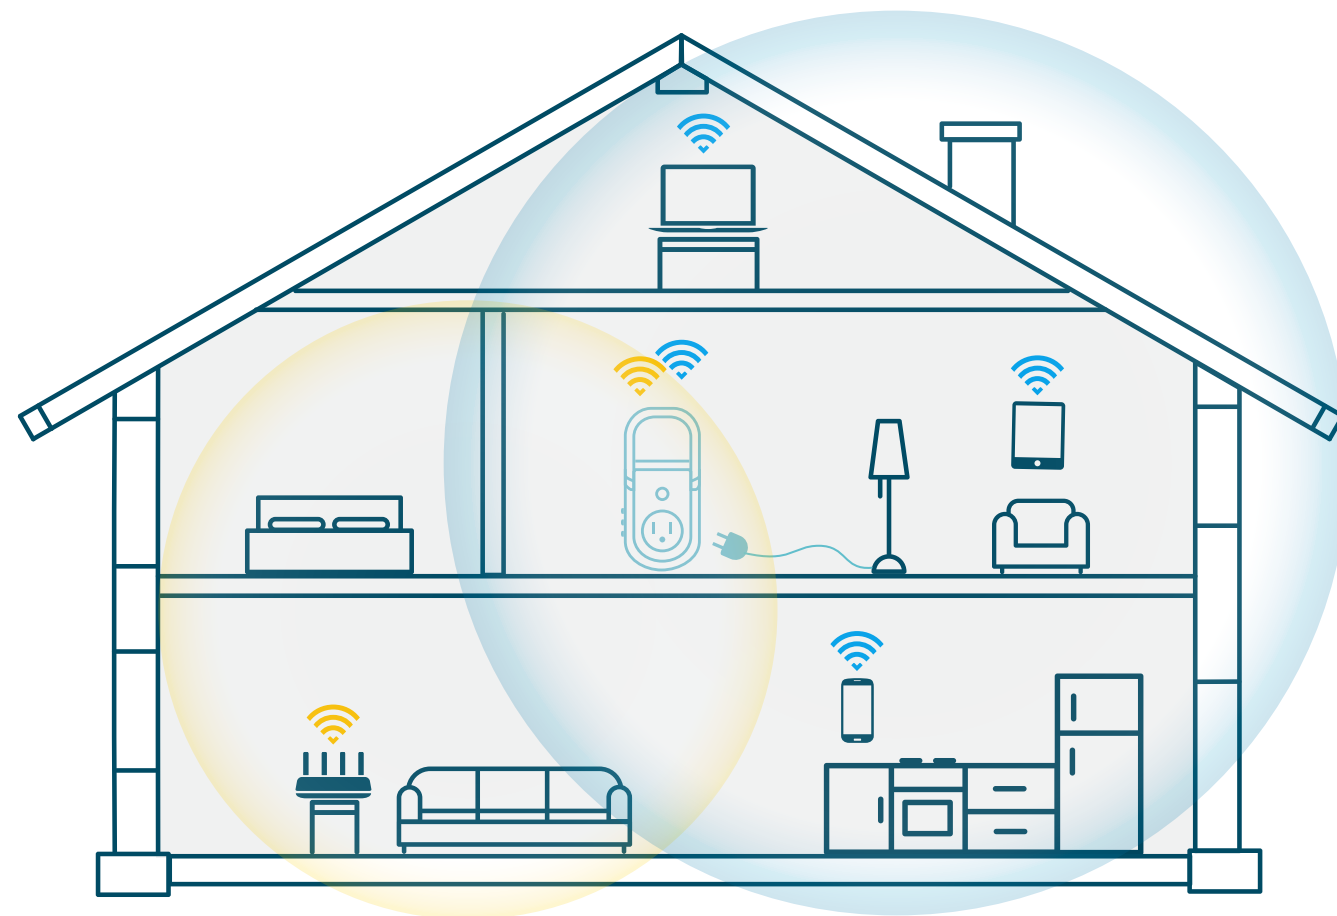

Répéteur Wi-Fi AC750 avec prise connectée

Commande vocale - Compatible avec
Google Home **amazon alexa**

RE270K

Extension
Wi-Fi

Contrôle
à distance

Programmation

Port Ethernet
Gigabit

Points clés

Large couverture Wi-Fi. Supprime les zones blanches

Le RE270K est un répéteur pour maison connectée qui fonctionne à l'intégralité des routeurs afin de délivrer un Wi-Fi AC750 dans les zones jusque là sans couverture Wi-Fi. Cela supprime les zones mortes et étend la portée de votre réseau avec une connexion plus forte partout où vous en avez besoin.

 Couverture Wi-Fi avec Routeur existant en 2.4 GHz et 5 GHz

 Couverture Wi-Fi étendue en 2.4 GHz et 5 GHz grâce au RE270K

Contrôle à distance des appareils

Le RE270K est équipé d'une prise connectée qui utilise votre réseau Wi-Fi. Ainsi vous pourrez allumer ou éteindre vos appareils branchés sur cette prise intelligente tels qu'une lampe, ventilateur depuis votre smartphone, n'importe où dans le monde !

Points clés

Installation en quelques minutes grâce à Kasa

Avec l'application mobile Kasa, l'installation est très facile. Il suffit seulement de brancher le répéteur Wi-Fi et de suivre les étapes sur l'écran de votre smartphone. Le RE270K est doté d'un indicateur lumineux intelligent qui indique le meilleur emplacement pour le positionner.